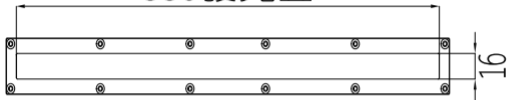

330發光面

346

4XM4 \downarrow 6.0 (兩側)

CL